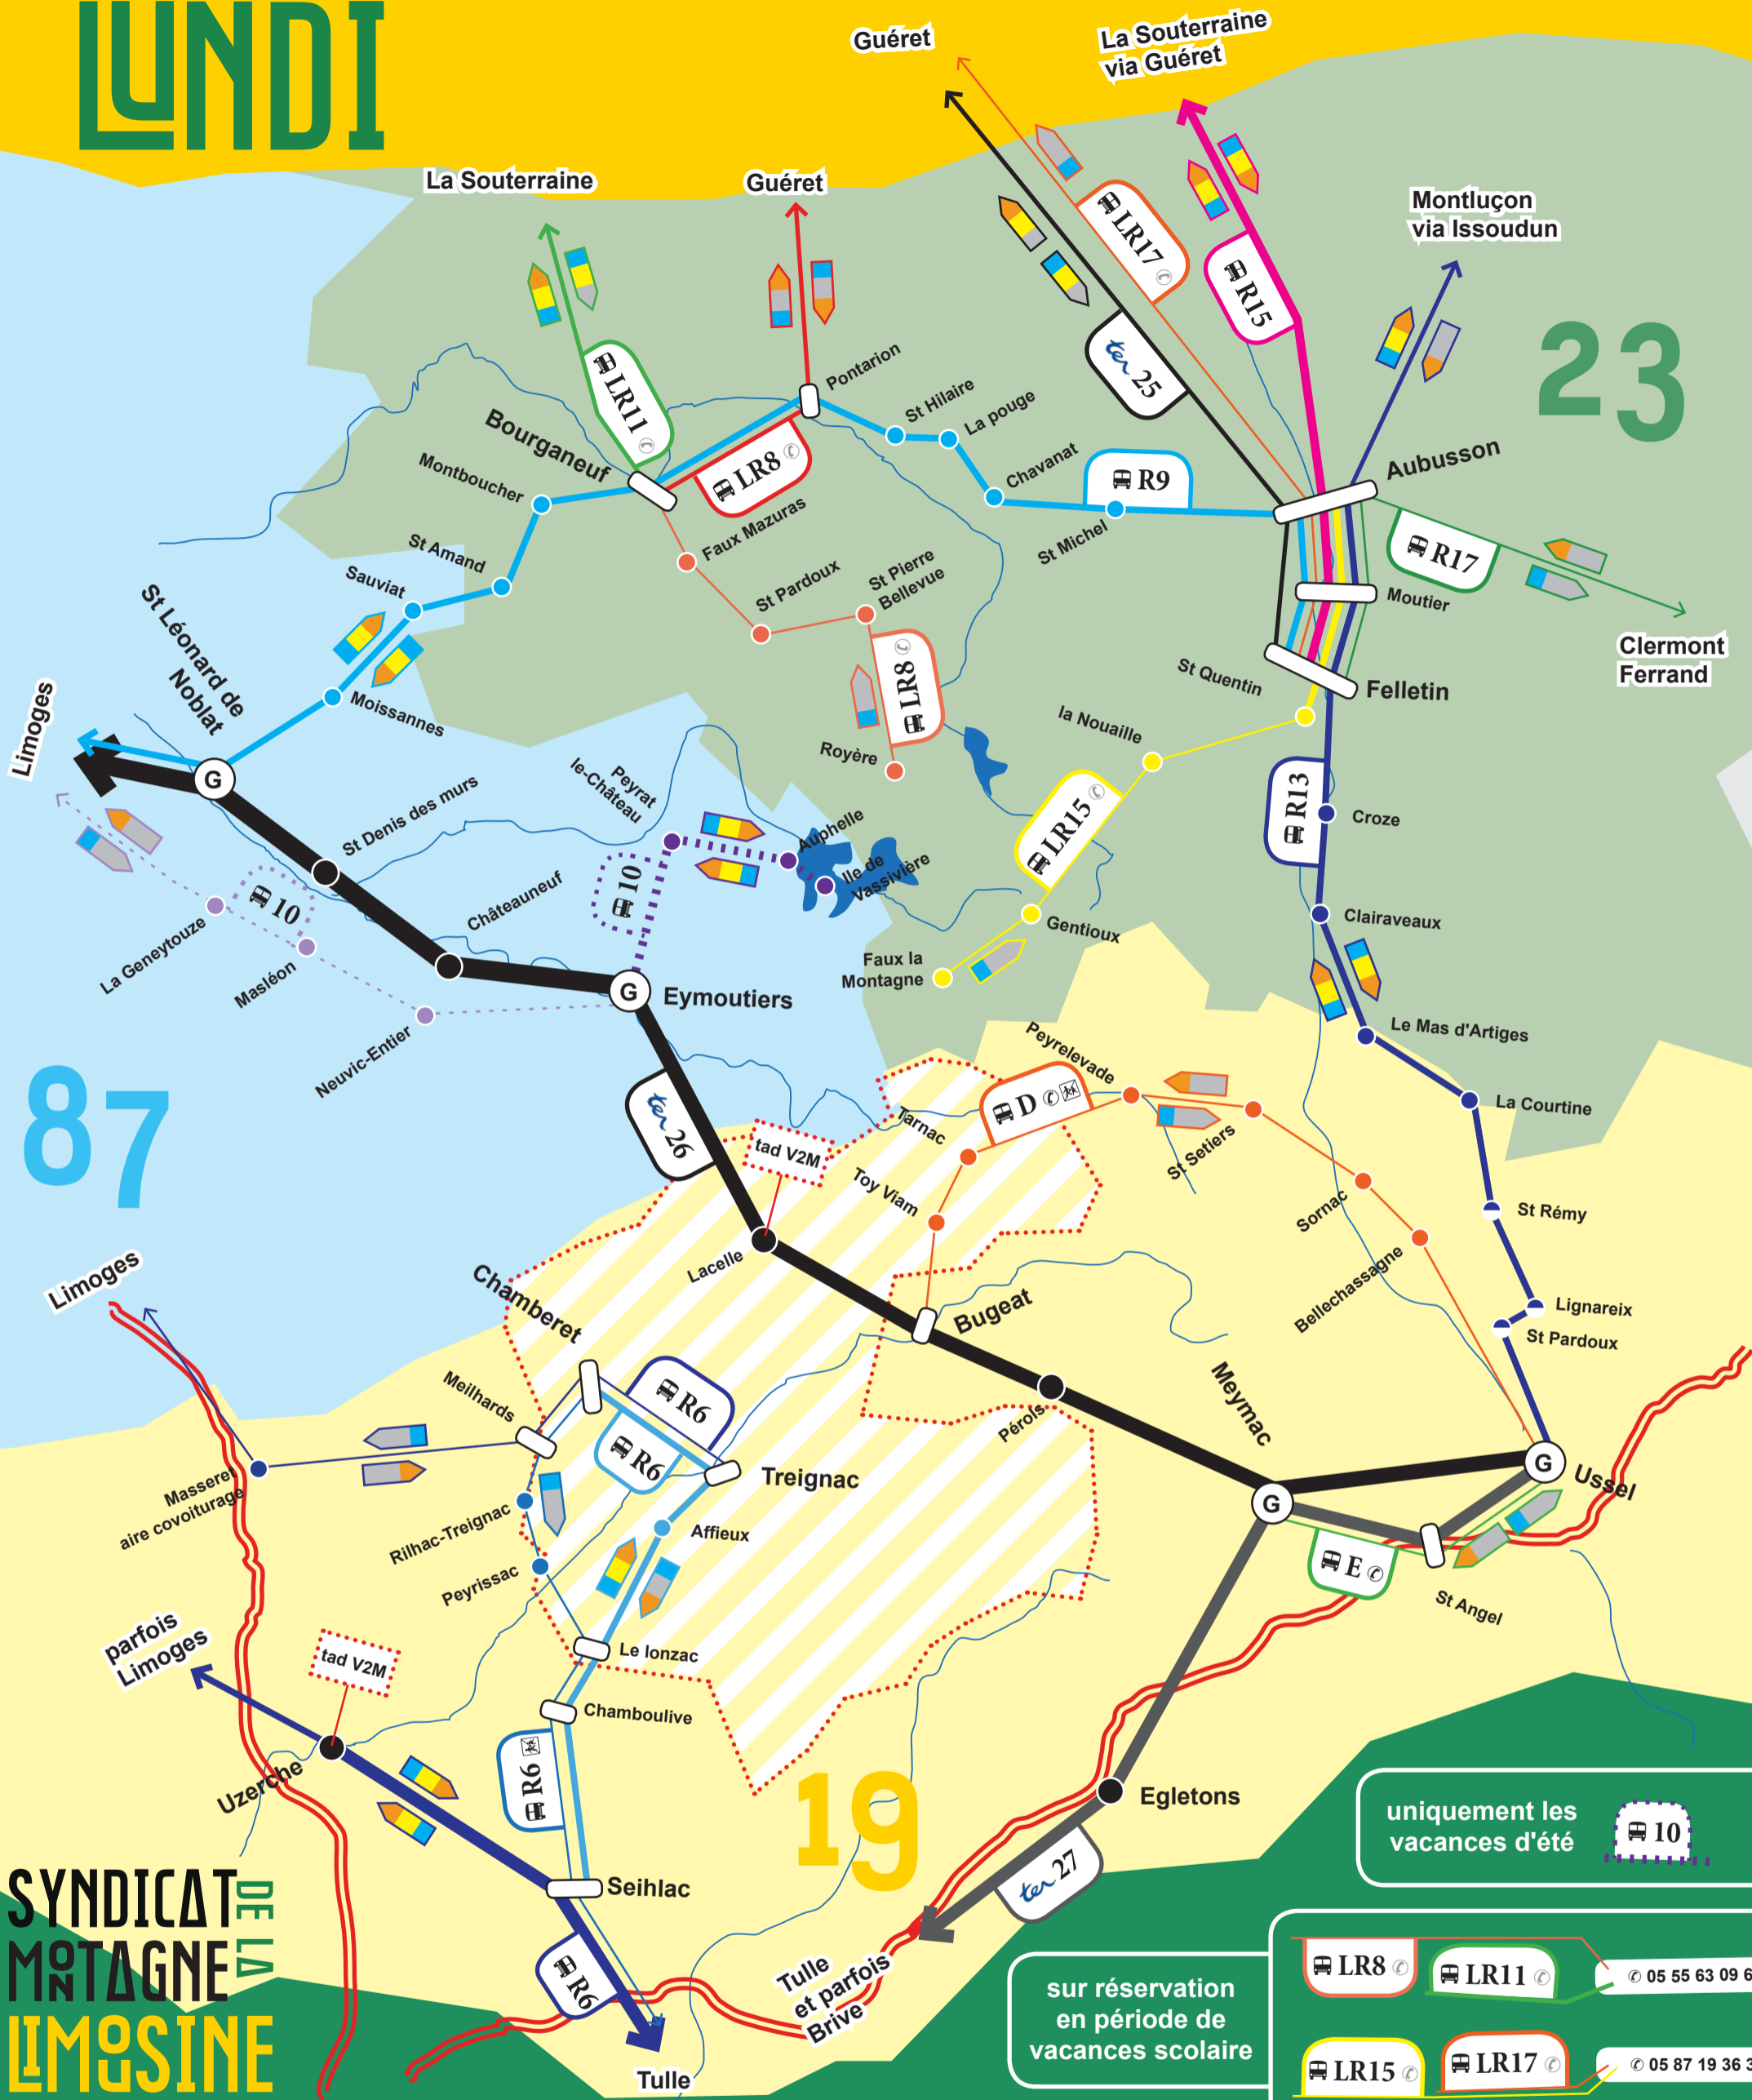

LUNDI

SYNDICAT DE LA MONTAGNE LIMOSINE

uniquement les vacances d'été

sur réservation en période de vacances scolaire

☎ 05 55 63 09 69
☎ 05 87 19 36 31

réservation obligatoire

☎ 05 55 17 91 19
ou ☎ 05 55 96 26 66

réservation obligatoire pas de bus pendant les vacances

- **G** gare
- arrêt sur plusieurs ligne
- arrêt train
- arrêt bus
- arrêt partiellement desservi
- point de départ ou d'arrivée et sa zone de transport à la demande tel : 09 70 87 08 70

- passe matin midi et soir
- passe le matin uniquement
- passe le soir uniquement

TÉLÉCHARGER LES HORAIRES SUR SYNDICAT-MONTAGNE.ORG